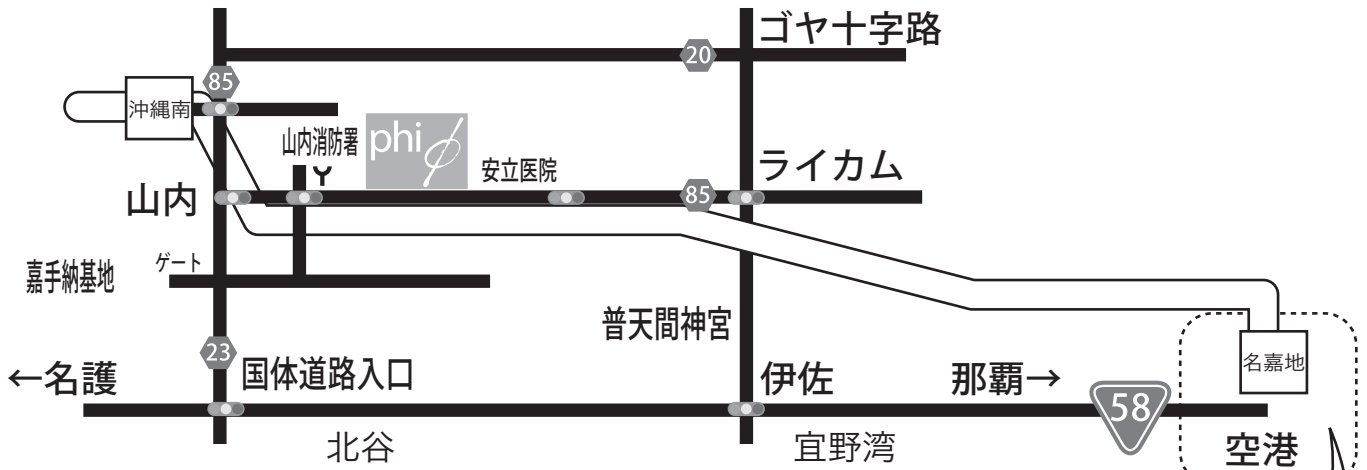

地図 1

〒904-0034 沖縄県沖縄市山内 1-12-6

Tel: 098-8765 7736

沖縄南 IC より 2分

那覇空港より約 45分

駐車場 6～7台駐車可能

● 空港からスタジオまでの略路

● 空港から沖縄自動車道路までの略路